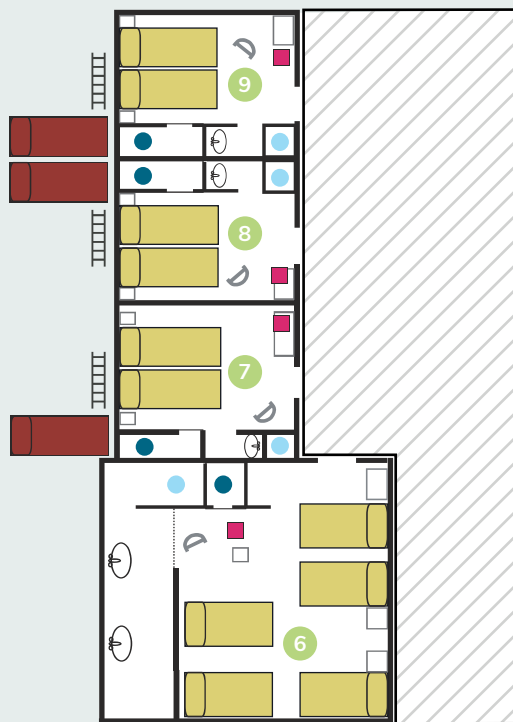

Lodge des Contes

Niveau 0

- Chambre nr. / Zimmer Nr. / Room nr / Kamer nr.
- Douche / Dusche / Shower
- WC
- TV
- ⦿ Evier / Waschbecken / Washbasin / Wastafel
- Lit / Bett / Bed (90x190cm)
- Lit mezzanine sur douche et WC
Mezzanine-Bett über Dusche + WC
Mezzanine bed above shower + toilet
Mezzanine bed over douche + WC
- ▨ Terrasse / Terrace / Terras