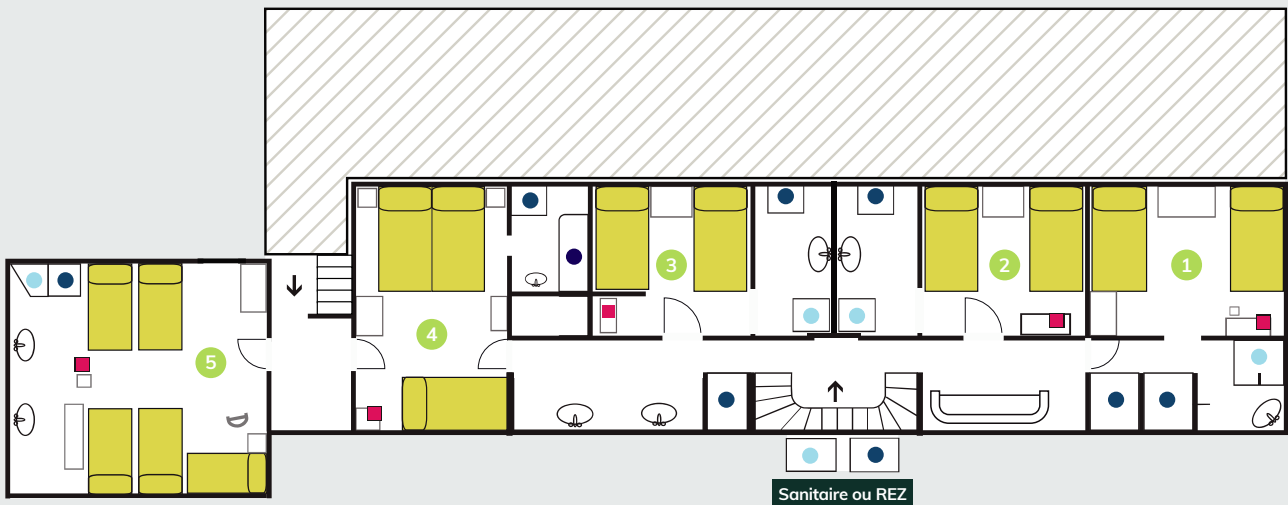

Lodge des Contes

Niveau 1

● Chambre nr. / Zimmer Nr. / Room nr / Kamer nr.

● Douche / Dusche / Shower

● WC

● Baignoire / Badewanne / Bathtub / Bad

■ TV

⦿ Evier / Waschbecken / Washbasin / Wastafel

■ Lit / Bett / Bed (90x190cm)

▨ Terrasse / Terrace / Terras